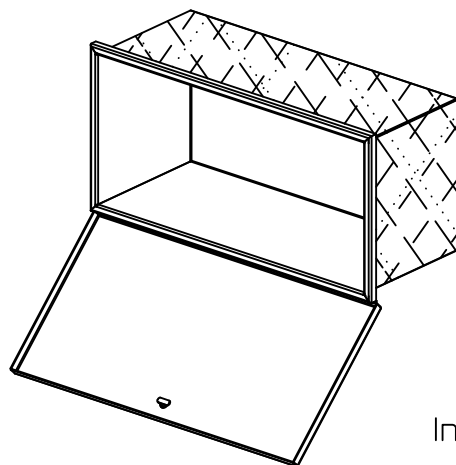

Unterflurbox

Ansicht
Maßstab 1:20

AllgSicht
Maßstab 1:20

Innenmaße
B=940 H=440 T=400

Ansicht links
Maßstab 1:20

AllgSicht
Maßstab 1:20