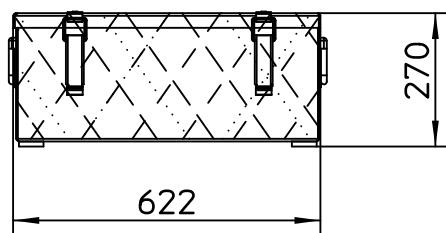

2000600K-Pritschbox-G-PB600-K

Ansicht
Maßstab 1:15

Ansicht links
Maßstab 1:15

AllgSicht
Maßstab 1:15

AllgSicht
Maßstab 1:15